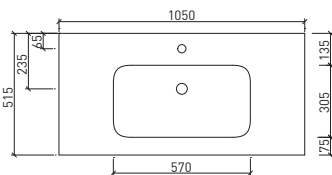

Teknobrill	L.105	DADO07	477	554	554
Ceramica	L.105	DADO08	477	554	554

Descrizione	L	P	H
• Base lavabo sospesa con 2 cassetti	105	50	52
• Consolle in Teknobrill o Ceramica	106	51	1,5
• Specchio senza presa e interruttore	105	2	70
• Lampada LED	20	13	6
• Colonna con 2 ante	35	35	140