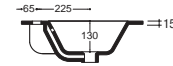

Teknobrill	L.90	DADO05	424	484	484
Ceramica	L.90	DADO06	424	484	484

Descrizione	L	P	H
• Base lavabo sospesa con 2 cassetti	90	50	52
• Consolle in Teknobrill o Ceramica	91	51	1,5
• Specchio senza presa e interruttore	90	2	70
• Lampada LED	20	13	6
• Colonna con 2 ante	35	35	140