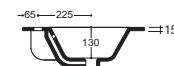

Teknibrill	L.105	TRIS07	477	554	554
Ceramica	L.105	TRIS08	477	554	554

Descrizione	L	P	H
• Base lavabo sospesa con 2 cassette	105	50	52
• Consolle in Teknibrill o Ceramica	106	51	1,5
• Specchio senza presa e interruttore	105	2	70
• Lampada LED	20	13	6
• Colonna con 2 ante	35	35	140