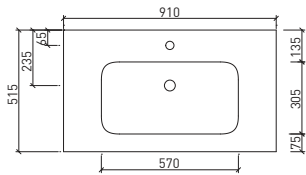

Modello **TRIS**

L. **90+35** cm

Preso maniglia su cassetto
 Consolle in **Teknibrill** o **Ceramica**

			Prezzo		
			Nobilitato	Laccato Bianco Opaco	Laccato Bianco Lucido

Teknibrill	L.90	TRIS05	424	484	484
Ceramica	L.90	TRIS06	424	484	484

Descrizione	L	P	H
• Base lavabo sospesa con 2 cassette	90	50	52
• Consolle in Teknibrill o Ceramica	91	51	1,5
• Specchio senza presa e interruttore	90	2	70
• Lampada LED	20	13	6
• Colonna con 2 ante	35	35	140