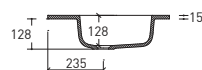

Composizione

Modello **TRIS**

L. **105** cm

Preso maniglia su cassetto
Consolle in **Teknobrill** o **Ceramica**

			Prezzo		
			Nobilitato	Laccato Bianco Opaco	Laccato Bianco Lucido

Teknobrill	L.105	TRIS03	389	418	418
Ceramica	L.105	TRIS04	389	418	418