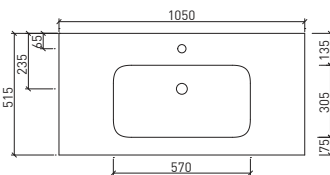

Descrizione	L	P	H
• Base lavabo sospesa con 2 cassetti	105	50	52
• Consolle in Teknibrill o Ceramica	106	51	1,5
• Specchio senza presa e interruttore	105	2	70
• Lampada LED	20	13	6