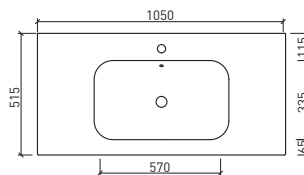

Teknobrill

Ceramica

Descrizione	L	P	H
• Base lavabo sospesa con 2 cassette	90	50	52
• Consolle in Teknobrill o Ceramica	91	51	1,5
• Specchio senza presa e interruttore	90	2	70
• Lampada LED	20	13	6

Composizione

Modello **TRIS**

L. **105** cm

Preso maniglia su cassetto
 Consolle in **Teknobrill** o **Ceramica**

			Prezzo		
			Nobilitato	Laccato Bianco Opaco	Laccato Bianco Lucido

Teknobrill	L.105	TRIS03	389	418	418
Ceramica	L.105	TRIS04	389	418	418