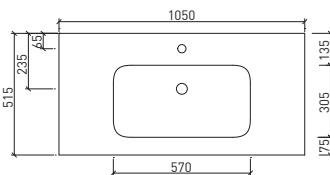

Teknibrill	L.105	TRIS07	477	554	554
Ceramica	L.105	TRIS08	477	554	554

Descrizione	L	P	H
• Base lavabo sospesa con 2 cassette	105	50	52
• Consolle in Teknibrill o Ceramica	106	51	1,5
• Specchio senza presa e interruttore	105	2	70
• Lampada LED	20	13	6
• Colonna con 2 ante	35	35	140