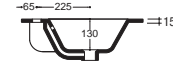

Teknibrill	L.90	TRIS05	424	484	484
Ceramica	L.90	TRIS06	424	484	484

Descrizione	L	P	H
• Base lavabo sospesa con 2 cassette	90	50	52
• Consolle in Teknibrill o Ceramica	91	51	1,5
• Specchio senza presa e interruttore	90	2	70
• Lampada LED	20	13	6
• Colonna con 2 ante	35	35	140