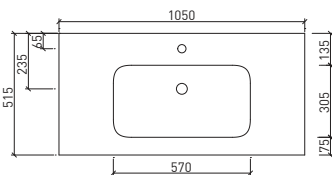

Teknobrill

Ceramica

Descrizione	L	P	H
• Base lavabo sospesa con 2 cassette	105	50	52
• Consolle in Teknobrill o Ceramica	106	51	1,5
• Specchio senza presa e interruttore	105	2	70
• Lampada LED	20	13	6