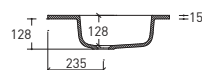

Teknibrill	L.105	TRIS07	477	554	554
Ceramica	L.105	TRIS08	477	554	554

Descrizione	L	P	H
• Base lavabo sospesa con 2 cassette	105	50	52
• Consolle in Teknibrill o Ceramica	106	51	1,5
• Specchio senza presa e interruttore	105	2	70
• Lampada LED	20	13	6
• Colonna con 2 ante	35	35	140