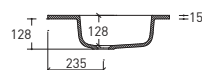

Descrizione	L	P	H
• Base lavabo sospesa con 2 cassetti	105	50	52
• Consolle in Teknibrill o Ceramica	106	51	1,5
• Specchio senza presa e interruttore	105	2	70
• Lampada LED	20	13	6