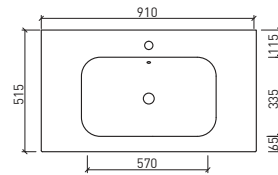

Teknobrill

Ceramica

Descrizione	L	P	H
• Base lavabo sospesa con 2 cassette	105	50	52
• Consolle in Teknobrill o Ceramica	106	51	1,5
• Specchio senza presa e interruttore	105	2	70
• Lampada LED	20	13	6

Composizione

Modello **TRIS**

L. **90+35** cm

Preso maniglia su cassetto
 Consolle in **Teknibrill** o **Ceramica**

			Prezzo		
			Nobilitato	Laccato Bianco Opaco	Laccato Bianco Lucido

Teknibrill	L.90	TRIS05	424	484	484
Ceramica	L.90	TRIS06	424	484	484

Descrizione	L	P	H
• Base lavabo sospesa con 2 cassette	90	50	52
• Consolle in Teknibrill o Ceramica	91	51	1,5
• Specchio senza presa e interruttore	90	2	70
• Lampada LED	20	13	6
• Colonna con 2 ante	35	35	140