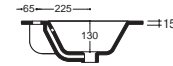

Modello **TRIS**

L. **90** cm

Preso maniglia su cassetto
 Consolle in **Teknobrill** o **Ceramica**

			Prezzo		
			Nobilitato	Laccato Bianco Opaco	Laccato Bianco Lucido

Teknobrill	L.90	TRIS01	336	348	348
Ceramica	L.90	TRIS02	336	348	348