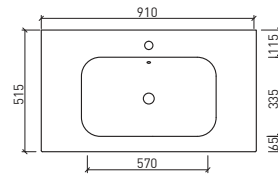

Teknobrill	L.90	DADO05	424	484	484
Ceramica	L.90	DADO06	424	484	484

Descrizione	L	P	H
• Base lavabo sospesa con 2 cassetti	90	50	52
• Consolle in Teknobrill o Ceramica	91	51	1,5
• Specchio senza presa e interruttore	90	2	70
• Lampada LED	20	13	6
• Colonna con 2 ante	35	35	140