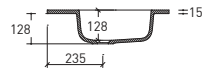

Teknibrill	L.90	TRIS05	424	484	484
Ceramica	L.90	TRIS06	424	484	484

Descrizione	L	P	H
• Base lavabo sospesa con 2 cassette	90	50	52
• Consolle in Teknibrill o Ceramica	91	51	1,5
• Specchio senza presa e interruttore	90	2	70
• Lampada LED	20	13	6
• Colonna con 2 ante	35	35	140