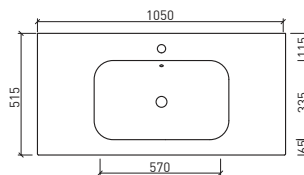

Descrizione	L	P	H
• Base lavabo sospesa con 2 cassetti	90	50	52
• Consolle in Teknibrill o Ceramica	91	51	1,5
• Specchio senza presa e interruttore	90	2	70
• Lampada LED	20	13	6

Teknibrill

Ceramica

Composizione

Modello **DADO**

L. **105** cm

Apertura con **MANIGLIA**
 Consolle in **Teknibrill** o **Ceramica**

			Prezzo		
			Nobilitato	Laccato Bianco Opaco	Laccato Bianco Lucido

Teknibrill	L.105	DADO03	389	418	418
Ceramica	L.105	DADO04	389	418	418

Descrizione	L	P	H
• Base lavabo sospesa con 2 cassetti	105	50	52
• Consolle in Teknibrill o Ceramica	106	51	1,5
• Specchio senza presa e interruttore	105	2	70
• Lampada LED	20	13	6

Teknibrill

Ceramica

Composizione