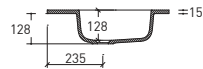

Descrizione	L	P	H
• Base lavabo sospesa con 2 cassetti	90	50	52
• Consolle in Teknibrill o Ceramica	91	51	1,5
• Specchio senza presa e interruttore	90	2	70
• Lampada LED	20	13	6