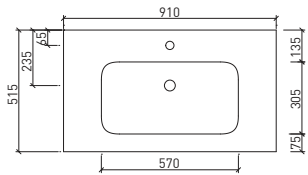

Modello **TRIS**

L. **90** cm

Preso maniglia su cassetto
 Consolle in **Teknobrill** o **Ceramica**

			Prezzo		
			Nobilitato	Laccato Bianco Opaco	Laccato Bianco Lucido

Teknobrill	L.90	TRIS01	336	348	348
Ceramica	L.90	TRIS02	336	348	348