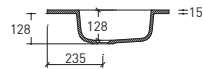

Modello **TRIS**

L. **90** cm

Preso maniglia su cassetto
 Consolle in **Teknobrill** o **Ceramica**

			Prezzo		
			Nobilitato	Laccato Bianco Opaco	Laccato Bianco Lucido

Teknobrill	L.90	TRIS01	336	348	348
Ceramica	L.90	TRIS02	336	348	348