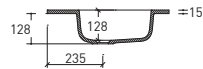

Teknobrill	L.90	DADO05	424	484	484
Ceramica	L.90	DADO06	424	484	484

Descrizione	L	P	H
• Base lavabo sospesa con 2 cassetti	90	50	52
• Consolle in Teknobrill o Ceramica	91	51	1,5
• Specchio senza presa e interruttore	90	2	70
• Lampada LED	20	13	6
• Colonna con 2 ante	35	35	140