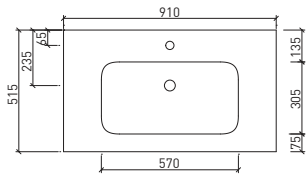

Teknobrill	L.90	DADO05	424	484	484
Ceramica	L.90	DADO06	424	484	484

Descrizione	L	P	H
• Base lavabo sospesa con 2 cassetti	90	50	52
• Consolle in Teknobrill o Ceramica	91	51	1,5
• Specchio senza presa e interruttore	90	2	70
• Lampada LED	20	13	6
• Colonna con 2 ante	35	35	140