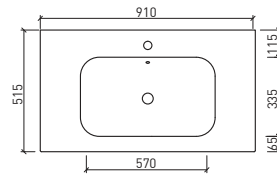

Modello **TRIS**

L. **90** cm

Preso maniglia su cassetto
 Consolle in **Teknobrill** o **Ceramica**

			Prezzo		
			Nobilitato	Laccato Bianco Opaco	Laccato Bianco Lucido

Teknobrill	L.90	TRIS01	336	348	348
Ceramica	L.90	TRIS02	336	348	348