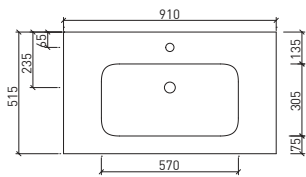

Descrizione	L	P	H
• Base lavabo sospesa con 2 cassetti	90	50	52
• Consolle in Teknibrill o Ceramica	91	51	1,5
• Specchio senza presa e interruttore	90	2	70
• Lampada LED	20	13	6