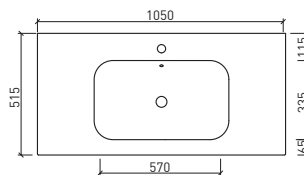

Descrizione	L	P	H
• Base lavabo sospesa con 2 cassette	90	50	52
• Consolle in Teknibrill o Ceramica	91	51	1,5
• Specchio senza presa e interruttore	90	2	70
• Lampada LED	20	13	6
• Colonna con 2 ante	35	35	140

Teknibrill

Ceramica

Composizione

Modello **TRIS**

L. **105+35** cm

Preso maniglia su cassetto
 Consolle in **Teknibrill** o **Ceramica**

			Prezzo		
			Nobilitato	Laccato Bianco Opaco	Laccato Bianco Lucido

Teknibrill	L.105	TRIS07	477	554	554
Ceramica	L.105	TRIS08	477	554	554

Descrizione	L	P	H
• Base lavabo sospesa con 2 cassette	105	50	52
• Consolle in Teknibrill o Ceramica	106	51	1,5
• Specchio senza presa e interruttore	105	2	70
• Lampada LED	20	13	6
• Colonna con 2 ante	35	35	140