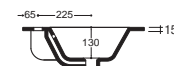

Composizione

Modello **TRIS**

L. **105** cm

Preso maniglia su cassetto
Consolle in **Teknobrill** o **Ceramica**

			Prezzo		
			Nobilitato	Laccato Bianco Opaco	Laccato Bianco Lucido

Teknobrill	L.105	TRIS03	389	418	418
Ceramica	L.105	TRIS04	389	418	418