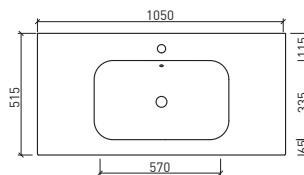

Teknobrill	L.105	DADO07	477	554	554
Ceramica	L.105	DADO08	477	554	554

Descrizione	L	P	H
• Base lavabo sospesa con 2 cassetti	105	50	52
• Consolle in Teknobrill o Ceramica	106	51	1,5
• Specchio senza presa e interruttore	105	2	70
• Lampada LED	20	13	6
• Colonna con 2 ante	35	35	140