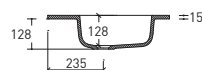

Teknobrill	L.105	DADO07	477	554	554
Ceramica	L.105	DADO08	477	554	554

Descrizione	L	P	H
• Base lavabo sospesa con 2 cassetti	105	50	52
• Consolle in Teknobrill o Ceramica	106	51	1,5
• Specchio senza presa e interruttore	105	2	70
• Lampada LED	20	13	6
• Colonna con 2 ante	35	35	140