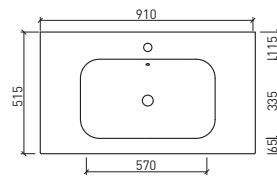

Descrizione	L	P	H
• Base lavabo sospesa con 2 cassette	105	50	52
• Consolle in Teknibrill o Ceramica	106	51	1,5
• Specchio senza presa e interruttore	105	2	70
• Lampada LED	20	13	6
• Colonna con 2 ante	35	35	140

Teknibrill

Ceramica

Composizione

Modello **DADO**

L. **90** cm

Apertura con **MANIGLIA**
 Consolle in **Teknibrill** o **Ceramica**

			Prezzo		
			Nobilitato	Laccato Bianco Opaco	Laccato Bianco Lucido

Teknibrill	L.90	DADO01	353	365	365
Ceramica	L.90	DADO02	353	365	365

Descrizione	L	P	H
• Base lavabo sospesa con 2 cassetti	90	50	52
• Consolle in Teknibrill o Ceramica	91	51	1,5
• Specchio senza presa e interruttore	90	2	70
• Lampada LED	20	13	6

Teknibrill

Ceramica

Composizione