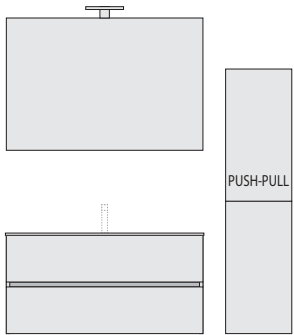

Descrizione	L	P	H
• Base lavabo sospesa con 2 cassette	90	50	52
• Consolle in Teknibrill o Ceramica	91	51	1,5
• Specchio senza presa e interruttore	90	2	70
• Lampada LED	20	13	6
• Colonna con 2 ante	35	35	140

Teknibrill

Ceramica

Composizione

Modello **TRIS**

L. **105+35** cm

Preso maniglia su cassetto
 Consolle in **Teknibrill** o **Ceramica**

			Prezzo		
			Nobilitato	Laccato Bianco Opaco	Laccato Bianco Lucido

Teknibrill	L.105	TRIS07	477	554	554
Ceramica	L.105	TRIS08	477	554	554

Descrizione	L	P	H
• Base lavabo sospesa con 2 cassette	105	50	52
• Consolle in Teknibrill o Ceramica	106	51	1,5
• Specchio senza presa e interruttore	105	2	70
• Lampada LED	20	13	6
• Colonna con 2 ante	35	35	140