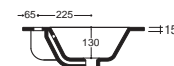

Teknobrill	L.105	DADO07	477	554	554
Ceramica	L.105	DADO08	477	554	554

Descrizione	L	P	H
• Base lavabo sospesa con 2 cassetti	105	50	52
• Consolle in Teknobrill o Ceramica	106	51	1,5
• Specchio senza presa e interruttore	105	2	70
• Lampada LED	20	13	6
• Colonna con 2 ante	35	35	140