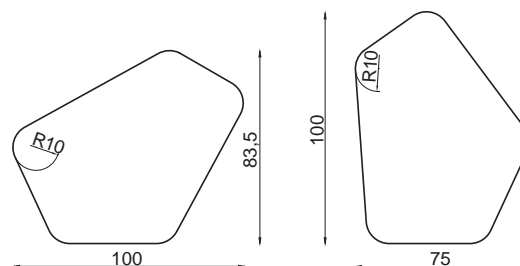

H	P	L	codice	prezzo
85	3	85	SP8585	215

Lampade compatibili: ASTRO - DADOL - DUO - LEVEL - LUCK - NAOS - QUADRA - ROUND

H	P	L	codice	prezzo
85	3	55	SP8555	188

Lampade compatibili: ASTRO - DADOL - DUO - LEVEL - LUCK - NAOS - QUADRA - ROUND

H	P	L	codice	prezzo
84	3	100	SP8510	325

Lampade compatibili: ASTRO - DADOL - DUO - LEVEL - LUCK - NAOS - PLUMB

H	P	L	codice	prezzo
75	3	95	SP9575E	308

Lampade compatibili: ASTRO - DADOL - DUO - LUCK - NAOS