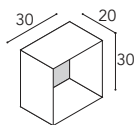

Pensili mod. Sirio in metallo Nero

Nobilitato

Laccato colore
Opaco

Laccato colore
Lucido

Pensile mod. Sirio a giorno in metallo Nero con schienale in finitura

H	P	L	codice	prezzo	prezzo	prezzo
30	20	30	PGM3030	197	204	211