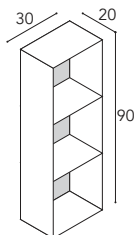

Pensile mod. Sirio a giorno in metallo Nero con schienale in finitura

H	P	L	codice	prezzo	prezzo	prezzo
90	20	30	PGM3090	396	417	440