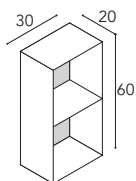

Pensile mod. Sirio a giorno in metallo Nero con schienale in finitura

H	P	L	codice	prezzo	prezzo	prezzo
60	20	30	PGM3060	294	307	323