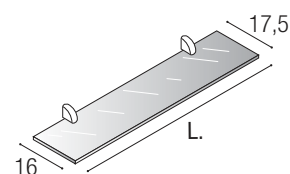

Mensola a muro

in vetro con supporti cromo

P	Sp	L	codice	prezzo
16	1	25	M1625F	85
2 supporti		35	M1635F	90
		50	M1650F	95
		70	M1670F	100
		85	M1685F	105
		95	M1695F	110
3 supporti		105	M16105F	115
		120	M16120F	120
		130	M16130F	125
		140	M16140F	130

Maggiorazione colorazione mensola vetro Cartella colori KIOS

codice	prezzo
MG003	60

Supporto opzionale

codice	prezzo
OP008	15