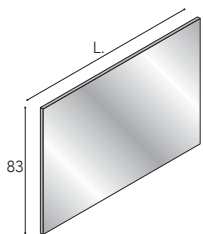

Specchio H. 83
Profilo in alluminio