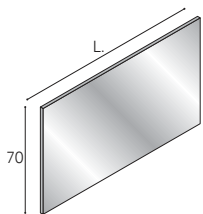

Specchio H. 70
Profilo in alluminio