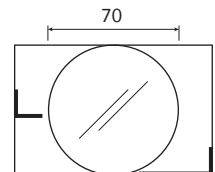

Specchi speciali

Nobilitato

Laccato colore
Opaco

Laccato colore
Lucido

4000°K

H	P	L	codice	prezzo	prezzo	prezzo
70	13	70	SPQ070	360	402	447
		90	SPQ090	403	450	502
		105	SPQ105	430	490	546
		120	SPQ120	458	521	582

Led di ricambio

codice	prezzo
SPQ-LED	144

H	P	L	codice	prezzo	prezzo	prezzo
70	15	105	SPM105	220	374	455
		120	SPM120	233	386	483

Compatibile con tutte le lampade - NO presa e interruttore

H	P	L	codice	prezzo	prezzo	prezzo
70	15	105	SPN105	269	419	508
		120	SPN120	287	443	550

Compatibile con tutte le lampade - NO presa e interruttore

H	P	L	codice	prezzo	prezzo	prezzo
70	15	60	SPT060	98	185	237
		70	SPT070	111	212	274
		90	SPT090	135	266	343
		105	SPT105	155	307	399
		120	SPT120	179	352	458
		140	SPT140	209	411	535

Compatibile con tutte le lampade - NO presa e interruttore

COMPLEMENTI