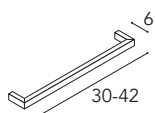

L	P	H	codice	prezzo
30	6	2	PSA330	69
42	6	2	PSA480	80