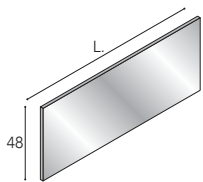

Specchio H. 48
Profilo in alluminio