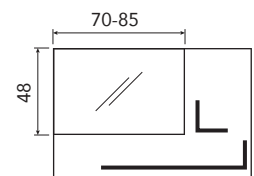

Specchi speciali

Nobilitato

Laccato colore
Opaco

Laccato colore
Lucido

4000°K

H	P	L	codice	prezzo	prezzo	prezzo
70	13	70	SPQ070	360	402	447
		90	SPQ090	403	450	502
		105	SPQ105	430	490	546
		120	SPQ120	458	521	582

Led di ricambio

codice	prezzo
SPQ-LED	144

H	P	L	codice	prezzo	prezzo	prezzo
70	15	105	SPM105	220	374	455
		120	SPM120	233	386	483

Compatibile con tutte le lampade - NO presa e interruttore

H	P	L	codice	prezzo	prezzo	prezzo
70	15	105	SPN105	269	419	508
		120	SPN120	287	443	550

Compatibile con tutte le lampade - NO presa e interruttore

H	P	L	codice	prezzo	prezzo	prezzo
70	15	60	SPT060	98	185	237
		70	SPT070	111	212	274
		90	SPT090	135	266	343
		105	SPT105	155	307	399
		120	SPT120	179	352	458
		140	SPT140	209	411	535

Compatibile con tutte le lampade - NO presa e interruttore

COMPLEMENTI