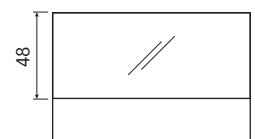

H	P	L	codice	prezzo	prezzo	prezzo
70	15	60	SPT060	98	185	237
		70	SPT070	111	212	274
		90	SPT090	135	266	343
		105	SPT105	155	307	399
		120	SPT120	179	352	458
		140	SPT140	209	411	535

Compatibile con tutte le lampade - NO presa e interruttore

COMPLEMENTI