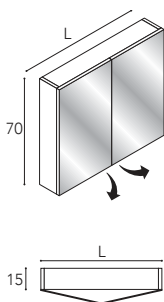

Specchiera contenitore

1 anta a specchio
1 ripiano vetro
Presa e interruttore inclusi (interni)

	codice	prezzo
Secondo ripiano	RPF050	15

H	P	L	codice	prezzo	prezzo	prezzo
70	15	50	SPF050	181	196	214

Lampade escluse: LEVEL - VELETTA - DUO - STICK