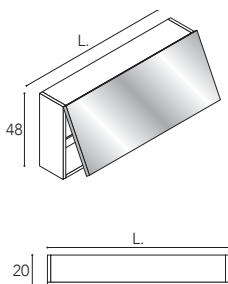

Specchiera contenitore

3 ante a specchio
3 vani con 1 ripiano vetro cad.
Presa e interruttore inclusi (interni)

	codice	prezzo
Secondo ripiano	RPF090	42
	RPF105	45
	RPF120	48

H	P	L	codice	prezzo	prezzo	prezzo
70	15	90	SPF090	283	321	337
		105	SPF105	328	339	355
		120	SPF120	349	357	373

Lampade escluse: LEVEL - VELETTA - DUO - STICK