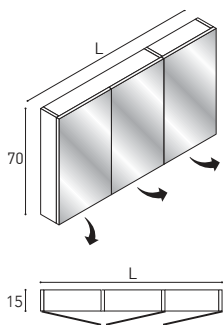

Specchiera contenitore

2 ante a specchio
1 ripiano vetro
Presa e interruttore inclusi (interni)

	codice	prezzo
Secondo ripiano	RPF060	15
	RPF070	18

H	P	L	codice	prezzo	prezzo	prezzo
70	15	60	SPF060	208	223	241
		70	SPF070	229	241	258

Lampade escluse: LEVEL - VELETTA - DUO - STICK