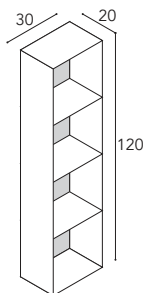

Pensile mod. Sirio a giorno in metallo Nero con schienale in finitura

H	P	L	codice	prezzo	prezzo	prezzo
120	20	30	PGM30120	521	548	579