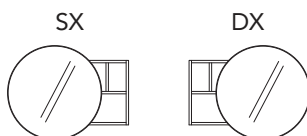

Lampade escluse: LEVEL - ROUND

PRESA DI SERIE SCHUKO

A richiesta prese internazionali CON maggiorazione
PRESE € 30

Specchi contenitori P.20 H.70

Nobilitato

Laccato colore
Opaco

Laccato colore
Lucido

Esempio di modello specchio contenitore ROUND
Disponibile nelle varianti proposte sotto