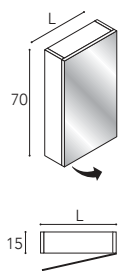

Specchi contenitori

Nobilitato

Laccato colore
Opaco

Laccato colore
Lucido