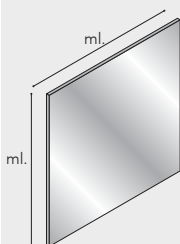

NB: alzatina obbligatoria - Compatibile con tutte le lampade.

Specchio VERTICALE L. 48
 Profilo in alluminio

L	P	H	codice	prezzo
48	3	90	SPG090	158
		105	SPG105	173
		120	SPG120	193
		130	SPG130	200
		140	SPG140	211
		150	SPG150	227

Compatibile con tutte le lampade.

SPECCHIO SU MISURA

Specchio al metro quadrato
 Profilo in alluminio

Calcolo al mq.
 $H \text{ (mt.)} \times L \text{ (mt.)} \times \text{€} . 400$

Esempio: Specchiera H.130 x L.85
 $(H.1,30 \times L.0,85) = 1,105 \text{ mq.}$