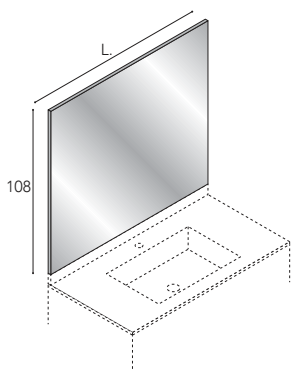

Specchio APPOGGIO H. 108
Profilo in alluminio

H	P	L	codice	prezzo
108	3	70	SPA070	168
		85	SPA085	191
		95	SPA095	213
		105	SPA105	228
		110	SPA110	232
		120	SPA120	241
		130	SPA130	267
		140	SPA140	280

NB: alzatina obbligatoria - Compatibile con tutte le lampade.

Specchio VERTICALE L. 48
Profilo in alluminio

L	P	H	codice	prezzo
48	3	90	SPG090	158
		105	SPG105	173
		120	SPG120	193
		130	SPG130	200
		140	SPG140	211
		150	SPG150	227

Compatibile con tutte le lampade.