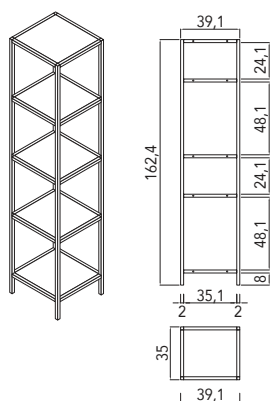

Colonna mod. Kondo con struttura in Alluminio ed elementi inseribili

Nobilitato

Laccato colore
Opaco

Laccato colore
Lucido

Colonna a giorno con struttura in Alluminio verniciato

5 ripiani nobilitato

Struttura disponibile solo in finitura NERO.
Specificare al momento dell'ordine la finitura dei ripiani.

H	P	L	codice	prezzo	prezzo	prezzo
162	35	39	CTN1639	604	697	768

Base a giorno

H	P	L	codice	prezzo	prezzo	prezzo
24	35	35	SG3524A	61	106	136

Base con 1 cassetto

H	P	L	codice	prezzo	prezzo	prezzo
24	35	35	SC3524F	194	238	262

Base a giorno

1 ripiano nobilitato

H	P	L	codice	prezzo	prezzo	prezzo
48	35	35	SG3548A	103	195	239

Versione DX

Base con 1 anta SX o DX

1 ripiano vetro

H	P	L	codice	prezzo	prezzo	prezzo
48	35	35	SAA3548	127	223	273

Base con 2 cassetti

H	P	L	codice	prezzo	prezzo	prezzo
48	35	35	SC3548H	316	406	455