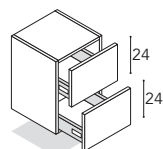

Base con 2 cassetti

H	P	L	codice	prezzo	prezzo	prezzo
48	35	35	SC3548H	316	406	455