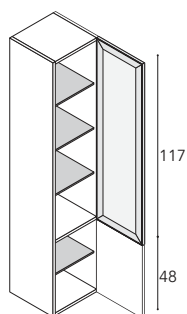

Colonna sospesa con 2 ante SX o DX

4 ripiani vetro
1 ripiano fisso nobilitato

H	P	L	codice	prezzo	prezzo	prezzo
165	20	25	CPB1625	257	430	570
		35	CPB1635	263	486	648
35	25	25	CSB1625	295	567	731
		35	CSB1635	319	643	825

Versione DX

Colonna sospesa con 1 ante vetro + 1 ante SX o DX

anta vetro con telaio nero completo di maniglia Agata di serie
4 ripiani vetro
1 ripiano fisso nobilitato

H	P	L	codice	prezzo	prezzo	prezzo
165	20	25	CPB1626	440	550	643
		35	CPB1636	460	586	685
35	25	25	CSB1626	481	683	821
		35	CSB1636	521	739	880