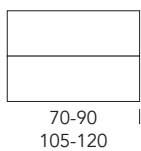

Basi lavabo sospese H.52 P.50