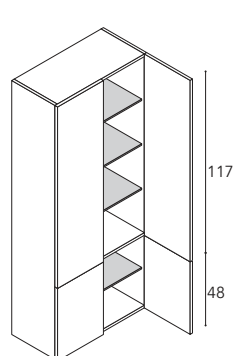

Colonna sospesa con 4 ante

4 ripiani vetro
1 ripiano fisso nobilitato

H	P	L	codice	prezzo	prezzo	prezzo
165	20	50	CPB1650	371	645	867
		70	CPB1670	421	796	1.067
35	50	50	CSB1650	432	839	1.050
		70	CSB1670	491	998	1.253