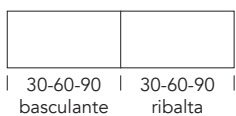

Pensili H.30 P.20