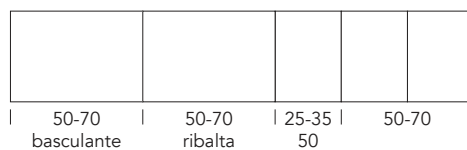

Pensili H.48 P.20