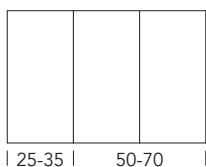

Pensili H.70 P.20