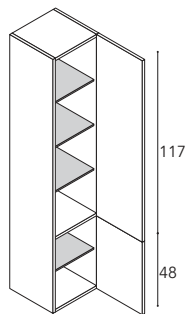

Nobilitato

Laccato colore
Opaco

Laccato colore
Lucido

Versione DX