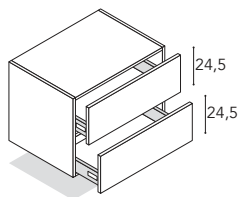

Nobilitato

Laccato colore
Opaco

Laccato colore
Lucido

Base con 2 cassetti

H	P	L	codice	prezzo	prezzo	prezzo		
52	45	25	TBD2550-45	232	268	298		
		35	TBD3550-45	247	294	333		
		50	TBD5050-45	265	323	378		
		70	TBD7050-45	290	358	423		
		90	TBD9050-45	324	397	473		
		105	TBD10550-45	334	416	499		
		120	TBD12050-45	355	445	530		
		50	45	25	TBD2550	232	268	298
35	TBD3550			247	294	333		
50	TBD5050			265	323	378		
70	TBD7050			290	358	423		
90	TBD9050			324	397	473		
105	TBD10550			334	416	499		
120	TBD12050			355	445	530