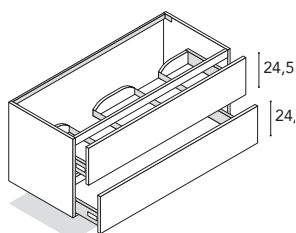

NO lavabi sottopiano e top integrati vetro

**Base doppio lavabo con 2 cassetti**

H	P	L	codice	prezzo	prezzo	prezzo
<b>52</b>	<b>45</b>	120	<b>TBC12150-45</b>	498	617	730
	<b>50</b>	120	<b>TBC12150</b>	498	617	730