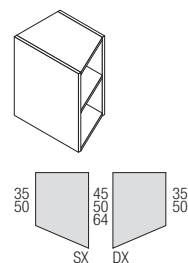

Base terminale a giorno SX o DX
1 ripiano nobilitato

H	P	L	codice	prezzo	prezzo	prezzo
52	45/35	35	STG3552-45	160	320	434
		50/35	STG3552	160	320	434
		64/50	STG3558-64	177	340	464

Base a giorno laterale
1 ripiano nobilitato

H	P	L	codice	prezzo	prezzo	prezzo
52	45	12	SGL5250-45	188	319	437
		50	SGL5250	188	319	437