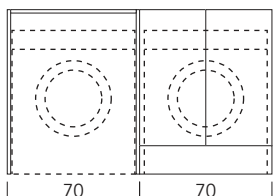

Pres a maniglia

**PENSILI e COLONNE** - PUSH-PULL OPTIONAL

Apertura push-pull a richiesta con maggiorazione

Su ante **OP012** € 15 cad.

Basi lavabo sospese H.52 P.50

Basi contenitore sospese H.52 P.50

Basi porta lavatrice H.87 P.50/64