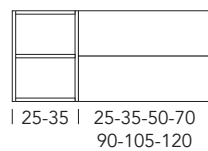

Pres a maniglia

**PENSILI e COLONNE** - PUSH-PULL OPTIONAL

Apertura push-pull a richiesta con maggiorazione

Su ante **OP012** € 15 cad.

Basi lavabo sospese H.52 P.50

Basi contenitore sospese H.52 P.50

Basi porta lavatrice H.87 P.50/64