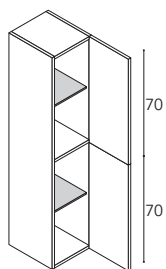

Nobilitato

Laccato colore
Opaco

Laccato colore
Lucido

Versione DX

Semicolonna sospesa con 2 ante SX o DX

2 ripiani vetro

1 ripiano fisso nobilitato

H	P	L	codice	prezzo	prezzo	prezzo
140	35	25	DC14025	233	377	512
		35	DC14035	257	414	565