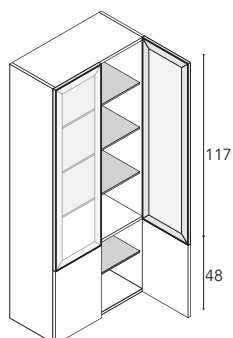

Colonna sospesa con 2 ante vetro + 2 ante

ante vetro con telaio nero completo di maniglia Agata di serie
4 ripiani vetro
1 ripiano fisso nobilitato

H	P	L	codice	prezzo	prezzo	prezzo
165	20	50	CPB1651	732	867	986
		70	CPB1671	815	980	1.109
35	50	50	CSB1651	800	1.040	1.187
		70	CSB1671	892	1.160	1.319

Apertura push-pull a richiesta con maggiorazione Su anta **OP012** € 15 cad.